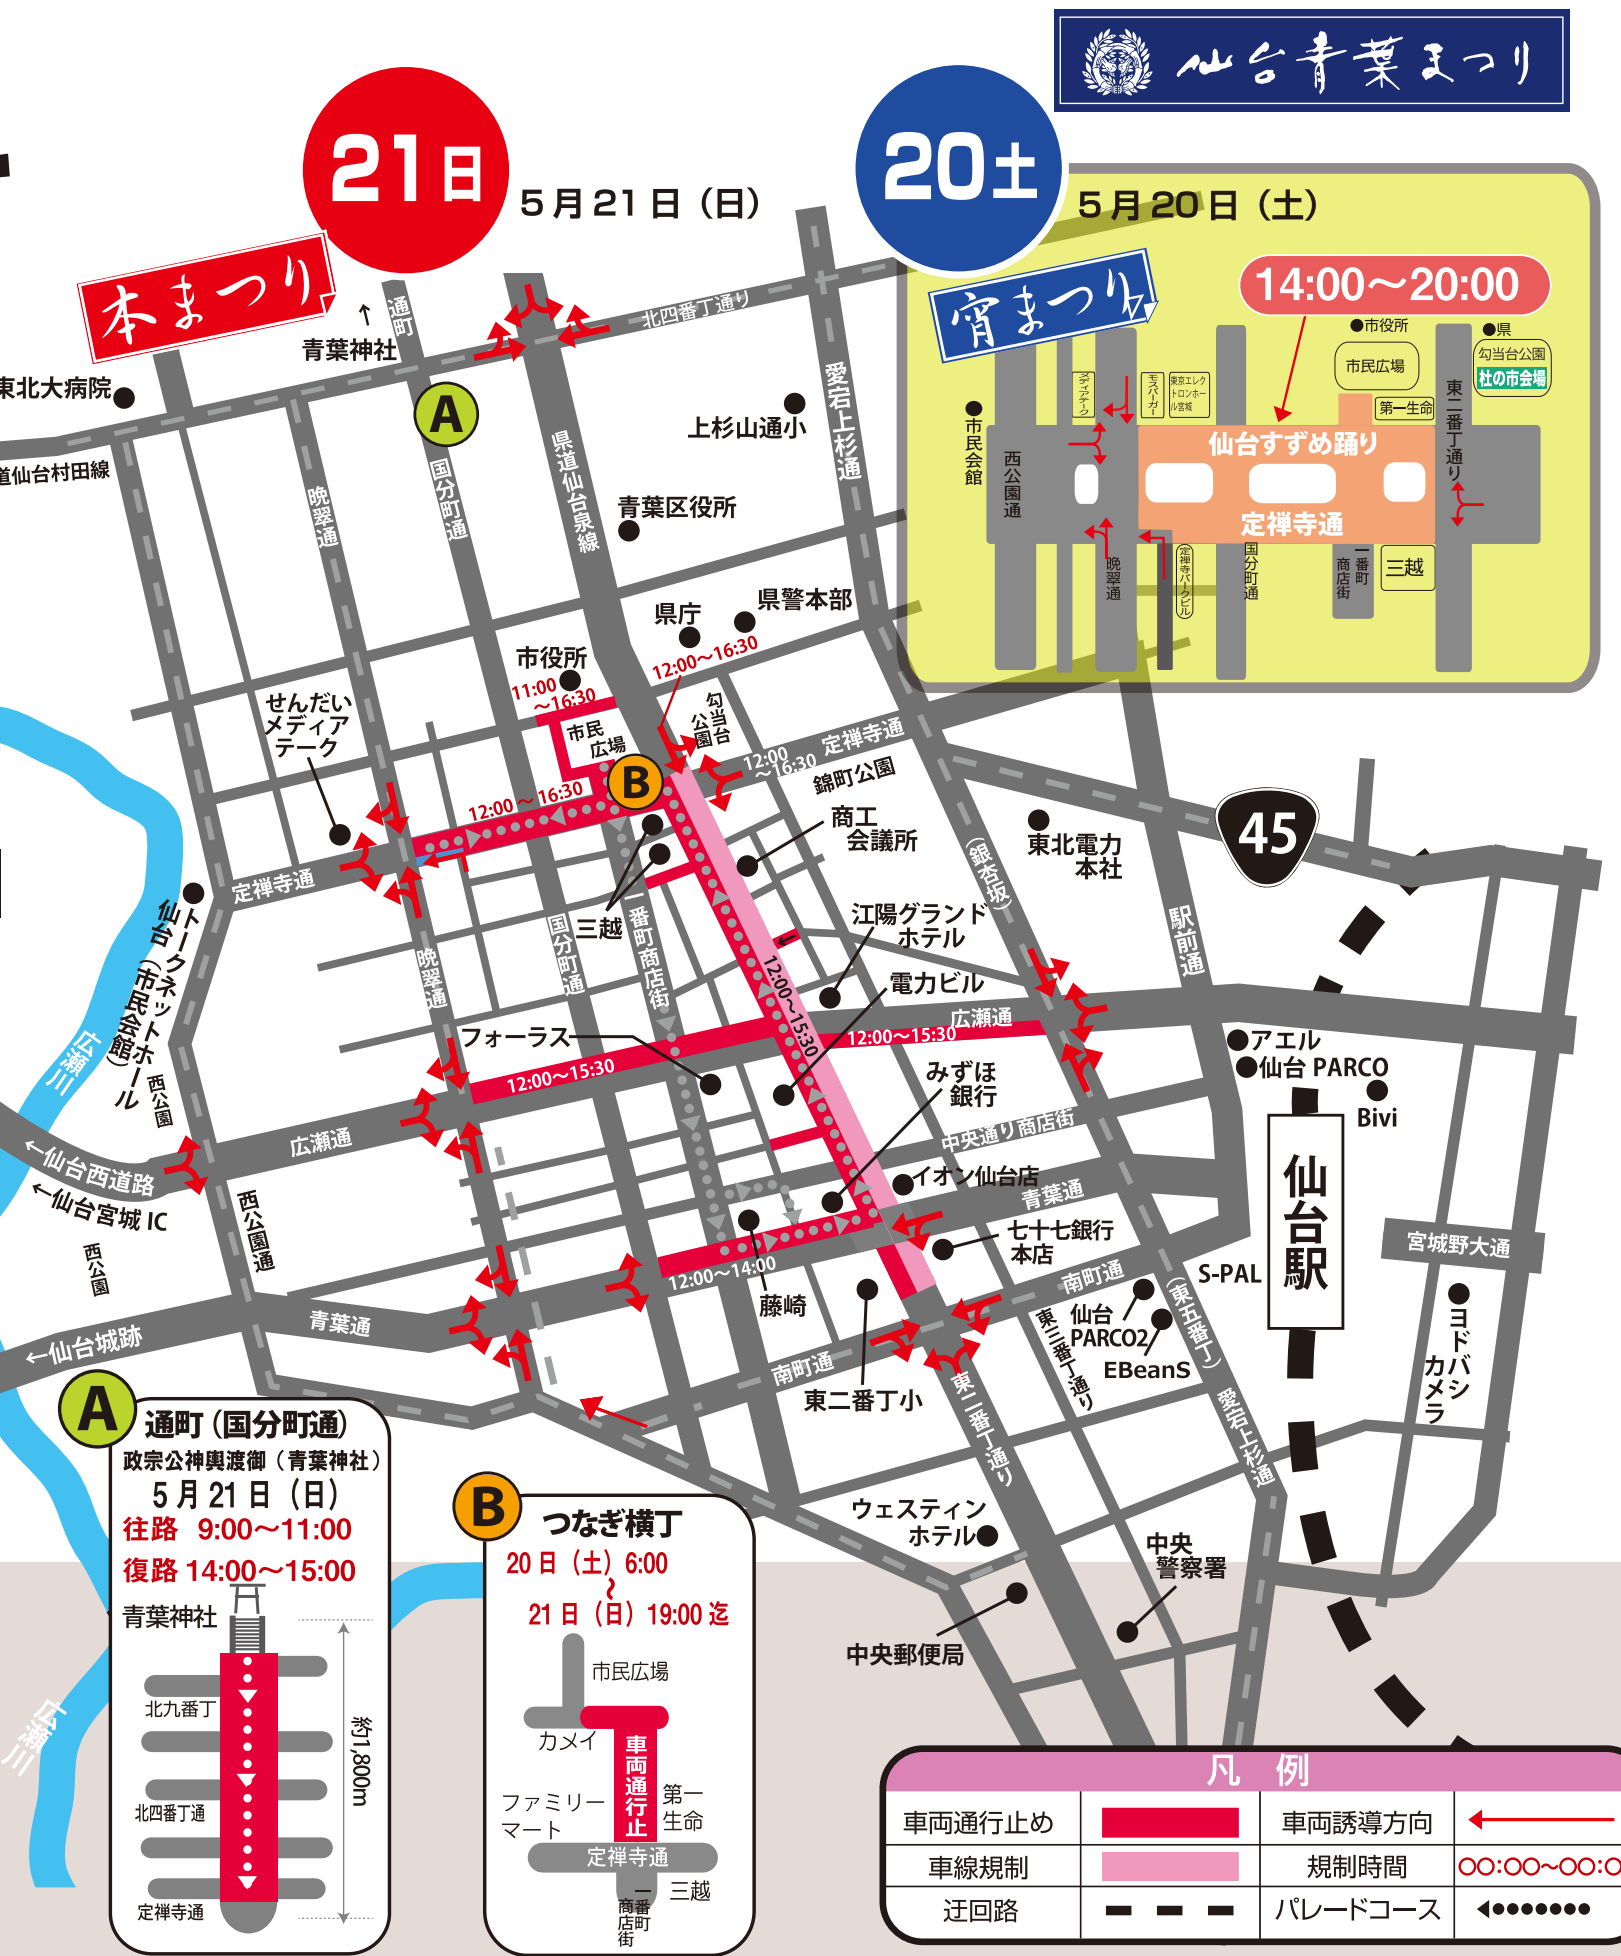

第39回 仙台・青葉まつり 交通規制のお知らせ

令和5年 5月20日 (土) 宵まつり / 21日 (日) 本まつり

バス停の休止
仙台・青葉まつりによる交通規制の為、一部のバス停が休止となります。バスご利用の方は仙台駅前や県庁市役所前などからご乗降をお願いします。

まつり会場上空でのドローンやラジコン飛行機等の使用は、参加者および観客の安全確保のため禁止とさせていただきます。

交通規制の内容 本まつり当日は、東二番丁通りが特に大混雑いたしますのでご注意ください。

路線名	規制種別	規制区間	規制時間	備考
20(土) 定禅寺通	車両通行止	晩翠通⇄東二番丁通り	14:00 ~ 20:00	広瀬通・北四番丁などを迂回して下さい。
21(日) 東二番丁通り	車両通行止 車線規制	南町通→定禅寺通 (北進) 定禅寺通→南町通 (南進)	12:00 ~ 15:30	大変な混雑が予想されますので、晩翠通・西公園通・愛宕上杉線などを迂回して下さい。
広瀬通	車両通行止	晩翠通 → 東二番丁通り 東五番丁→東二番丁通り	12:00 ~ 15:30	東二番丁通りは横断出来ません。
定禅寺通	車両通行止	晩翠通⇄東二番丁通り	12:00 ~ 16:30	東二番丁通りは横断出来ません。
表小路	車両通行止	仙台市役所前	11:00 ~ 16:30	県道 仙台泉線は横断出来ません。
青葉通	車両通行止	国分町通→東二番丁通り	12:00 ~ 14:00	仙台城方面から仙台駅方面へ行く方は南町通を利用して下さい
通町 (国分町通)	車両通行止	青葉神社前⇄定禅寺通	9:00 ~ 11:00	県道 仙台泉線・仙台大衡線を利用して下さい。

◆パレードの進行により変更される場合があります。◆まつり開催中の時間帯は、市内中心部が混雑しますので、JR・地下鉄・バスをご利用願います。
◆現場警察官等の指示に従って迂回にご協力ください。

交通規制の問い合わせ先
仙台・青葉まつり協賛会事務局
 ☎022-223-8441
仙台中央警察署
 ☎022-222-7171
仙台北警察署
 ☎022-233-7171

まつり開催に伴い「るーぷる仙台」のルートが一部変更になります。詳しくは下記へお問い合わせください。
仙台市交通局案内センター
 ☎022-222-2256
 ゴミは持ち帰りましょう。
 会場付近は交通渋滞が予想されます。
 公共交通機関をご利用下さい。

凡例

車両通行止め	車両誘導方向
車線規制	規制時間
迂回路	パレードコース

主催：仙台・青葉まつり協賛会
<http://www.aoba-matsuri.com/>

仙台・青葉まつり 検索