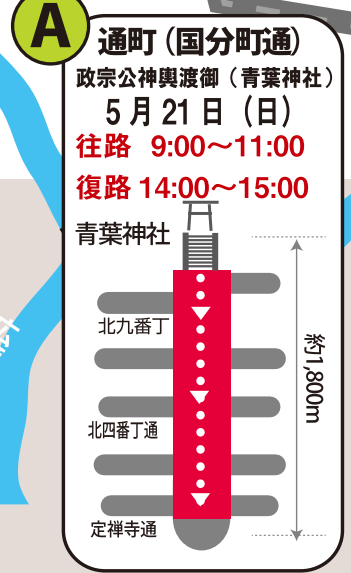

第39回 仙台・青葉まつり 交通規制のお知らせ

令和5年 5月20日 (土) 宵まつり / 21日 (日) 本まつり

バス停の休止
仙台・青葉まつりによる交通規制の為、一部のバス停が休止となります。バスご利用の方は仙台駅前や県庁市役所前などからご乗降をお願いします。

まつり会場上空でのドローンやラジコン飛行機等の使用は、参加者および観客の安全確保のため禁止とさせていただきます。

交通規制の内容 本まつり当日は、東二番丁通りが特に大混雑いたしますのでご注意ください。

路線名	規制種別	規制区間	規制時間	備考
20(土) 定禅寺通	車両通行止	晩翠通⇄東二番丁通り	14:00 ~ 20:00	広瀬通・北四番丁などを迂回して下さい。
21(日) 東二番丁通り	車両通行止 車線規制	南町通→定禅寺通 (北進) 定禅寺通→南町通 (南進)	12:00 ~ 15:30	大変な混雑が予想されますので、晩翠通・西公園通・愛宕上杉線などを迂回して下さい。
広瀬通	車両通行止	晩翠通 → 東二番丁通り 東五番丁→東二番丁通り	12:00 ~ 15:30	東二番丁通りは横断出来ません。
定禅寺通	車両通行止	晩翠通⇄東二番丁通り	12:00 ~ 16:30	東二番丁通りは横断出来ません。
表小路	車両通行止	仙台市役所前	11:00 ~ 16:30	県道 仙台泉線は横断出来ません。
青葉通	車両通行止	国分町通→東二番丁通り	12:00 ~ 14:00	仙台城方面から仙台駅方面へ行く方は南町通を利用して下さい
通町 (国分町通)	車両通行止	青葉神社前⇄定禅寺通	9:00 ~ 11:00	県道 仙台泉線・仙台大衡線を利用して下さい。

◆パレードの進行により変更される場合があります。◆まつり開催中の時間帯は、市内中心部が混雑しますので、JR・地下鉄・バスをご利用願います。
◆現場警察官等の指示に従って迂回にご協力ください。

交通規制の問い合わせ先
仙台・青葉まつり協賛会事務局
☎022-223-8441
仙台中央警察署
☎022-222-7171
仙台北警察署
☎022-233-7171

まつり開催に伴い「るーぷる仙台」のルートが一部変更になります。詳しくは下記へお問い合わせください。
仙台市交通局案内センター
☎022-222-2256
ゴミは持ち帰りましょう。
会場付近は交通渋滞が予想されます。
公共交通機関をご利用下さい。

凡例

車両通行止め	車両誘導方向
車線規制	規制時間
迂回路	パレードコース

主催：仙台・青葉まつり協賛会
<http://www.aoba-matsuri.com/>

仙台・青葉まつり 検索